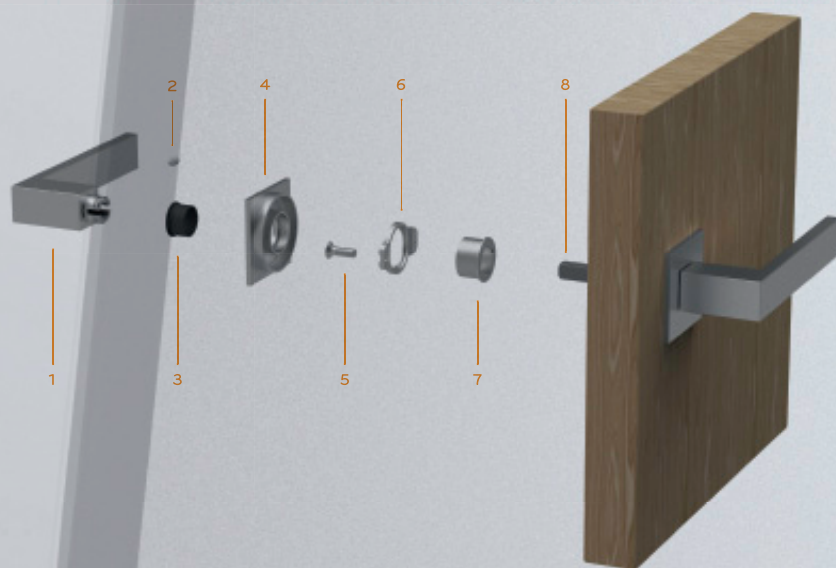

ESCOLHER FECHADURA CHOOSE LOCK TYPE ELIGIR CERRADURA	REF.	REF.
CILINDRO CILYNDER BOMBILLO	IN.20.895.L	IN.20.985
PASSAGEM PASSAGE TYPERPASO	IN.20.896.L	IN.20.986
WC BATHROOM BAÑO	IN.20.897.L	IN.20.987
CHAVE NORMAL WARDED LEVER LLAVE DE GORJA	IN.20.898.L	

1. 1 Puxador / Lever handle / Manilla
2. 2 Parafuso Sextavado Inox. Desenho JNF / Stainless Steel Allen Screw. JNF design / Tornillo Inox. Exclusivo JNF
3. 3 Anilha / Washer / Arandela
4. 4 Espelho em aço inox 3mm / Stainless steel cover with 3mm / Roseta en acero inox con 3mm
5. 5 Parafuso DIN 7991 M4 x 20mm / Screw DIN 7991 M4 x 20mm / Tornillo DIN 7991 M4 x 20mm
6. 6 Base metálica / Metallic base / Base metálica
7. 7 Base metálica / Metallic base / Base metálica
8. 8 Quadra metálica 8x8mm / Sprindle 8x8mm / Cuadradillo 8x8mm

www.jnf.pt

J. NEVES & FILHOS
COMÉRCIO E INDÚSTRIA DE FERRAGENS, S.A.
Rua das Mimosas, 849/851
Zona Industrial das Mimosas
S. Pedro da Cova | Ap. 75
4424-909 Gondomar PORTUGAL
T. (+351) 224 663 230, 224 839 067,
224 646 092, 224 646 093
F. (+351) 224 839 841
jnf@jnf.pt | www.jnf.pt