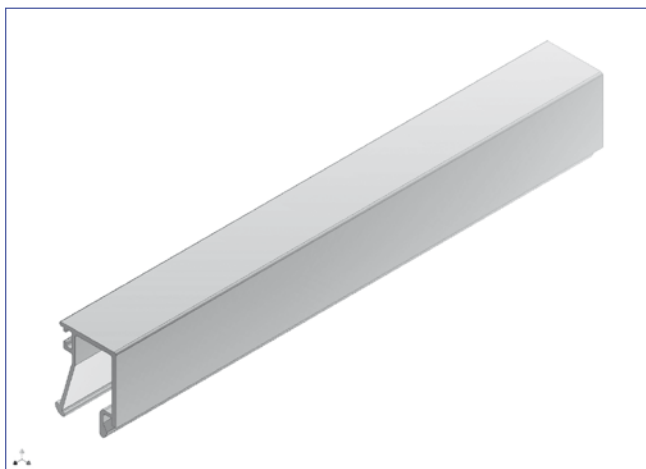

marco telescópico R-6

Junquillos R-6

Acabado*	Código	Longitud
Plata mate	411110401630	6,3

*Otros acabados, consultar.