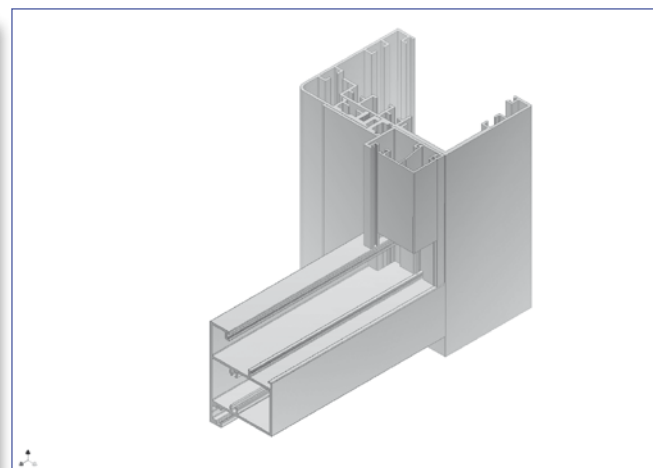

Disponemos de dos sistemas que se adecúan a cualquier tipo de instalación. El modelo R-6 permite combinar perfiles de carpintería de aluminio para conseguir un amplio abanico de soluciones técnicas en realizaciones especiales.

Escuadra amarre R-10

Acabado	Código
Bruto	201201001800

Junta goma solape

Código	Longitud
201006002906	250 m.

Junta goma batiente

Color	Código	Longitud
Negro	201006011400	100 m.
Gris	201006011477	100 m.

Conjunto puerta c/fijo lateral

Conjunto puerta c/fijo superior

Detalle marco telescópico R-6

Conjunto 86-110 mm. R-6

Conjunto 110-134 mm. R-6

Detalle ajunquillador R-6

Detalle travesaño R-6

Forro puerta R-10

FORRO
PUERTA
R10

FORRO
PUERTA
R6

MODELO	R6	
	R10	

HUECO	H	
	A	

ESPEJOR TABIQUE	E	
--------------------	---	--

APERTURA	EXT. DCHA		
	EXT. IZDA		

NUMERO BISAGRAS	2	
	3	
	4	

COLOR : PLATA MATE

Ctra. Guipúzcoa, km. 8 · 31195 ELCARTE (Navarra) España
Tfno. +34 948 30 30 11 · Fax +34 948 30 30 16
aluminio@jealser.com · www.jealser.com