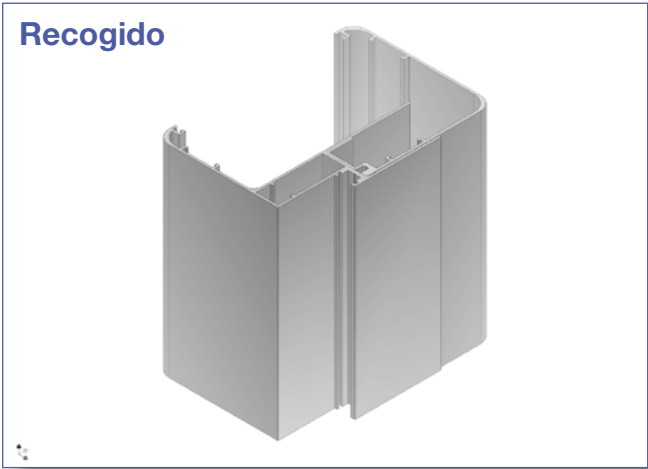

Disponemos de dos sistemas que se adecúan a cualquier tipo de instalación. El modelo R-6 permite combinar perfiles de carpintería de aluminio para conseguir un amplio abanico de soluciones técnicas en realizaciones especiales.

Conjunto puerta c/fijo superior

Detalle marco telescópico R-6

Conjunto 86-110 mm. R-6

Conjunto 110-134 mm. R-6

Detalle ajunquillador R-6

Detalle travesaño R-6

Forro puerta R-10

FORRO
PUERTA
R10