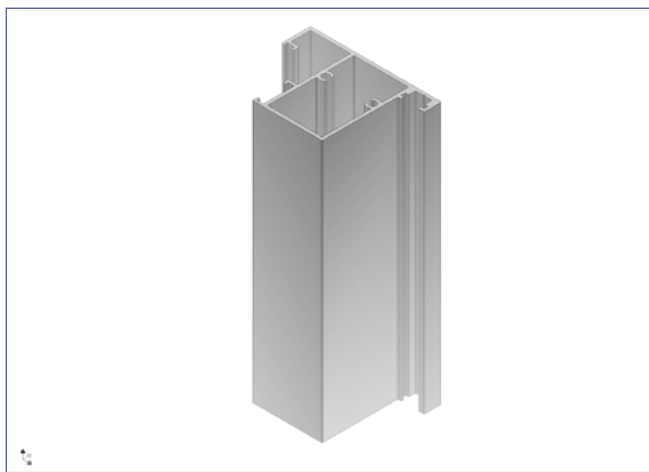

Perfil hembra 90x29,8 R-6

Acabado*	Código	Longitud
Plata mate	414301301550	5,5

*Otros acabados, consultar.

marco telescópico R-6

Perfil travesaño 75x53 R-6

Acabado*	Código	Longitud
Plata mate	414301401630	6,3