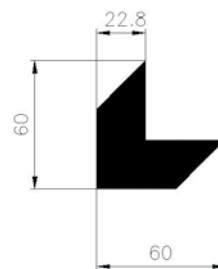

Perfil macho 88x61 R-6

Acabado*	Código	Longitud
Plata mate	414301101550	5,5

*Otros acabados, consultar.

Perfil macho 88x85 R-6

Acabado*	Código	Longitud
Plata mate	414301201550	5,5

*Otros acabados, consultar.

Junta goma batiente

Color	Código	Longitud
Negro	201006011400	100 m.
Gris	201006011477	100 m.

marco telescópico R-6

Perfil hembra R-10

Acabado*	Código	Longitud
Plata mate	414300101550	5,5

*Otros acabados, consultar.

Perfil macho R-10

Acabado*	Código	Longitud
Plata mate	414300201550	5,5

*Otros acabados, consultar.

Escuadra marco R-10

Acabado	Código
Bruto	201201007200

Escuadra alineamiento R-10

Acabado	Código
Bruto	201201007100

Escuadra amarre R-10

Acabado	Código
Bruto	201201001800

Junta goma solape

Código	Longitud
201006002906	250 m.

Junta goma batiente

Color	Código	Longitud
Negro	201006011400	100 m.
Gris	201006011477	100 m.

Conjunto puerta c/fijo lateral