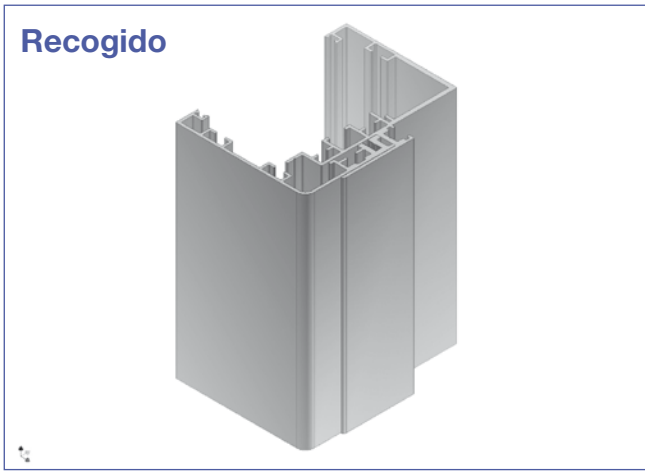

Conjunto 86-110 mm. R-6