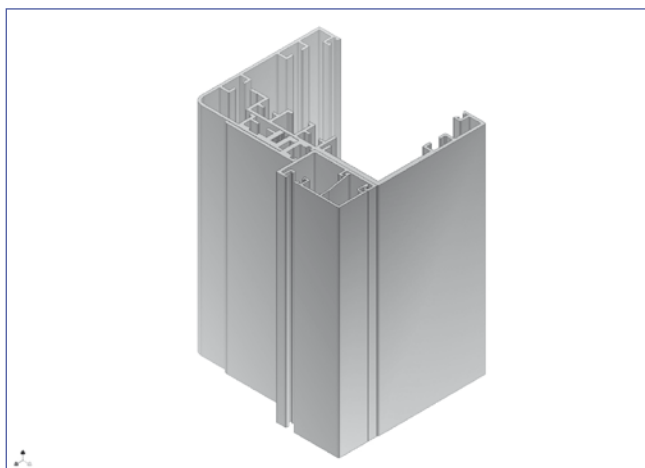

Disponemos de dos sistemas que se adecúan a cualquier tipo de instalación. El modelo R-6 permite combinar perfiles de carpintería de aluminio para conseguir un amplio abanico de soluciones técnicas en realizaciones especiales.

Conjunto puerta c/fijo superior

Detalle marco telescópico R-6

Conjunto 86-110 mm. R-6

Conjunto 110-134 mm. R-6

Detalle ajunquillador R-6

Detalle travesaño R-6

Forro puerta R-10

FORRO
PUERTA
R10