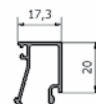

marco telescópico R-6

Junquillos R-6

Acabado*	Código	Longitud
Plata mate	411110401630	6,3

*Otros acabados, consultar.