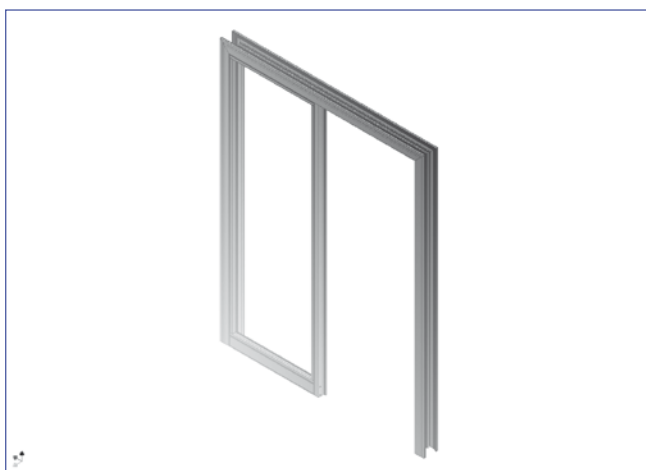

Escuadra amarre R-10

Acabado	Código
Bruto	201201001800

Junta goma solape

Código	Longitud
201006002906	250 m.

Junta goma batiente

Color	Código	Longitud
Negro	201006011400	100 m.
Gris	201006011477	100 m.

Conjunto puerta c/fijo lateral