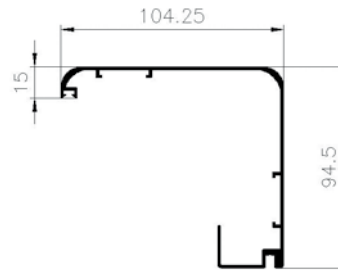

Incluye tornillos de fijación.

Código	Acabado
201201010800	Zincado

Escuadra alineamiento forro perfil R-6

Incluye tornillos de fijación.

Código	Acabado
201201010900	Zincado

Junta goma solape

Código	Longitud
201006002906	250 m.

Junta goma batiente

Color	Código	Longitud
Negro	201006011400	100 m.
Gris	201006011477	100 m.

marco telescópico R-6

Perfil hembra R-10

Acabado*	Código	Longitud
Plata mate	414300101550	5,5

*Otros acabados, consultar.

Perfil macho R-10

Acabado*	Código	Longitud
Plata mate	414300201550	5,5

*Otros acabados, consultar.

Escuadra marco R-10

Acabado	Código
Bruto	201201007200

Escuadra alineamiento R-10

Acabado	Código
Bruto	201201007100

Escuadra amarre R-10

Acabado	Código
Bruto	201201001800

Junta goma solape

Código	Longitud
201006002906	250 m.

Junta goma batiente

Color	Código	Longitud
Negro	201006011400	100 m.
Gris	201006011477	100 m.

Conjunto puerta c/fijo lateral