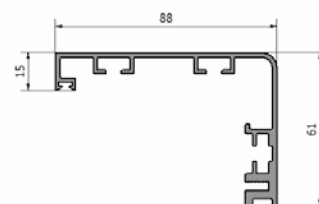

Perfil macho 88x61 R-6

Acabado*	Código	Longitud
Plata mate	414301101550	5,5

*Otros acabados, consultar.

Perfil macho 88x85 R-6

Acabado*	Código	Longitud
Plata mate	414301201550	5,5

*Otros acabados, consultar.

Perfil macho R-10

Acabado*	Código	Longitud
Plata mate	414300201550	5,5

*Otros acabados, consultar.

Escuadra marco R-10

Acabado	Código
Bruto	201201007200

Escuadra alineamiento R-10

Acabado	Código
Bruto	201201007100