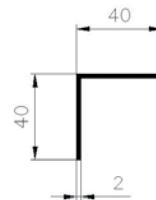

Junta goma batiente

Color	Código	Longitud
Negro	201006011400	100 m.
Gris	201006011477	100 m.

marco telescópico R-6

Perfil hembra R-10

Acabado*	Código	Longitud
Plata mate	414300101550	5,5

*Otros acabados, consultar.

Perfil macho R-10

Acabado*	Código	Longitud
Plata mate	414300201550	5,5

*Otros acabados, consultar.

Escuadra marco R-10

Acabado	Código
Bruto	201201007200

Escuadra alineamiento R-10

Acabado	Código
Bruto	201201007100

Escuadra amarre R-10

Acabado	Código
Bruto	201201001800

Junta goma solape

Código	Longitud
201006002906	250 m.

Junta goma batiente

Color	Código	Longitud
Negro	201006011400	100 m.
Gris	201006011477	100 m.

Conjunto puerta c/fijo lateral