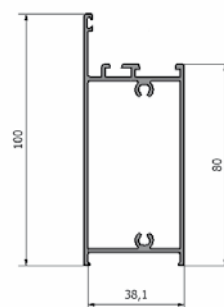

Perfil macho 88x61 R-6

Acabado*	Código	Longitud
Plata mate	414301101550	5,5

*Otros acabados, consultar.

Perfil macho 88x85 R-6

Acabado*	Código	Longitud
Plata mate	414301201550	5,5

*Otros acabados, consultar.

Perfil hembra 90x29,8 R-6

Acabado*	Código	Longitud
Plata mate	414301301550	5,5

*Otros acabados, consultar.

marco telescópico R-6

Perfil travesaño 75x53 R-6

Acabado*	Código	Longitud
Plata mate	414301401630	6,3

*Otros acabados, consultar.

Perfil ajunquillador 43,5x27 R-6

Acabado*	Código	Longitud
Plata mate	414301501630	6,3

*Otros acabados, consultar.

Zócalo R-6

Acabado*	Código	Longitud
Plata mate	412040101630	6,3

Perfil macho R-10

Acabado*	Código	Longitud
Plata mate	414300201550	5,5

*Otros acabados, consultar.

Escuadra marco R-10

Acabado	Código
Bruto	201201007200

Escuadra alineamiento R-10

Acabado	Código
Bruto	201201007100