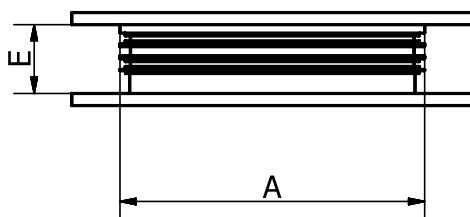

FORRO
PUERTA
R6

MODELO	R6	
	R10	

HUECO	H	
	A	

ESPEJOR TABIQUE	E	
--------------------	---	--

APERTURA	EXT. DCHA		
	EXT. IZDA		

NUMERO BISAGRAS	2	
	3	
	4	

COLOR : PLATA MATE

Ctra. Guipúzcoa, km. 8 · 31195 ELCARTE (Navarra) España
Tfno. +34 948 30 30 11 · Fax +34 948 30 30 16
aluminio@jealser.com · www.jealser.com