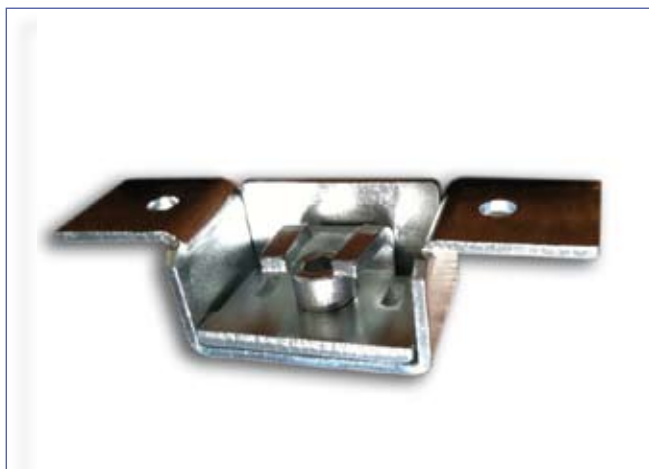

Bisagra regulable para marco telescópico R-6

Acabado		Código
Inox	Derecha	201204014608
Inox	Izquierda	201204014708

marco telescópico R-6

Recibidor anclaje bisagra R-6

Código	Acabado
201204014800	Zincado

Escuadra amarre forro perfil R-6