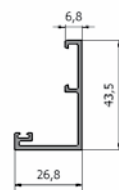

Perfil macho 88x61 R-6

Acabado*	Código	Longitud
Plata mate	414301101550	5,5

*Otros acabados, consultar.

Perfil macho 88x85 R-6

Acabado*	Código	Longitud
Plata mate	414301201550	5,5

*Otros acabados, consultar.

Perfil hembra 90x29,8 R-6

Acabado*	Código	Longitud
Plata mate	414301301550	5,5

*Otros acabados, consultar.

marco telescópico R-6

Perfil travesaño 75x53 R-6

Acabado*	Código	Longitud
Plata mate	414301401630	6,3

*Otros acabados, consultar.

Perfil ajunquillador 43,5x27 R-6

Acabado*	Código	Longitud
Plata mate	414301501630	6,3

*Otros acabados, consultar.

Zócalo R-6

Acabado*	Código	Longitud
Plata mate	412040101630	6,3

Perfil macho R-10

Acabado*	Código	Longitud
Plata mate	414300201550	5,5

*Otros acabados, consultar.

Escuadra marco R-10

Acabado	Código
Bruto	201201007200

Escuadra alineamiento R-10

Acabado	Código
Bruto	201201007100