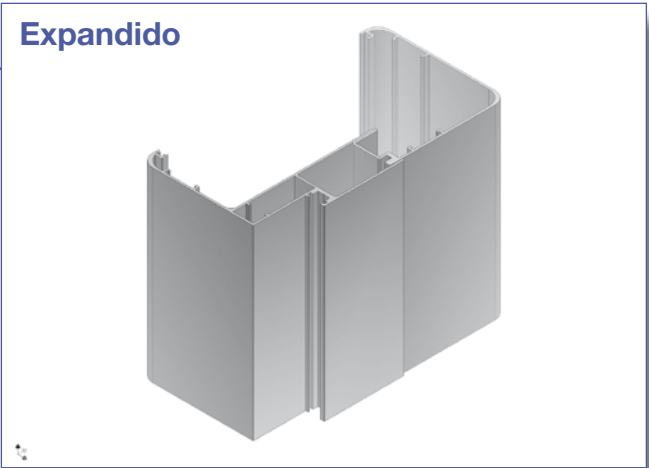

Disponemos de dos sistemas que se adecúan a cualquier tipo de instalación. El modelo R-6 permite combinar perfiles de carpintería de aluminio para conseguir un amplio abanico de soluciones técnicas en realizaciones especiales.

Escuadra amarre R-10

Acabado	Código
Bruto	201201001800

Junta goma solape

Código	Longitud
201006002906	250 m.

Junta goma batiente

Color	Código	Longitud
Negro	201006011400	100 m.
Gris	201006011477	100 m.

Conjunto puerta c/fijo lateral

Conjunto puerta c/fijo superior

Detalle marco telescópico R-6

Conjunto 86-110 mm. R-6

Conjunto 110-134 mm. R-6

Detalle ajunquillador R-6

Detalle travesaño R-6

Forro puerta R-10

FORRO
PUERTA
R10