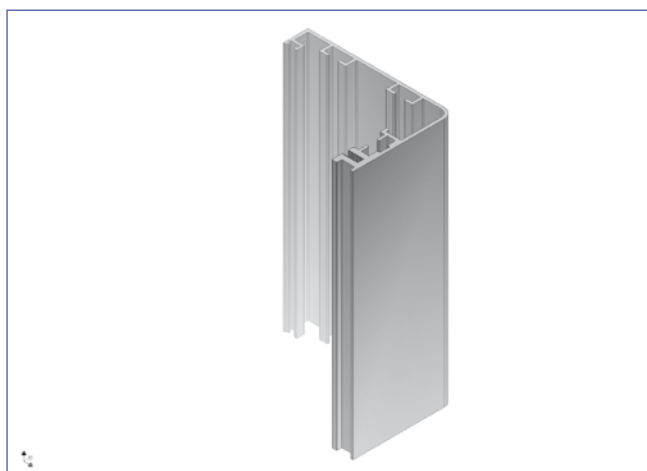

Perfil macho 88x61 R-6

Acabado*	Código	Longitud
Plata mate	414301101550	5,5

*Otros acabados, consultar.