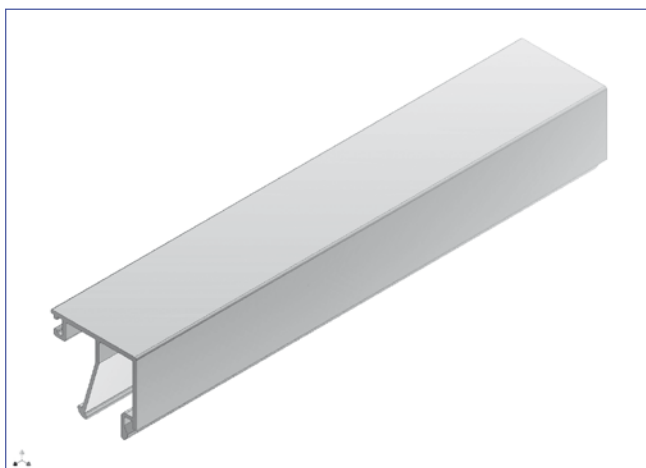

*Otros acabados, consultar.

marco telescópico R-6

Junquillos R-6

Acabado*	Código	Longitud
Plata mate	411110401630	6,3

*Otros acabados, consultar.

Acabado*	Código	Longitud
Plata mate	411110701630	6,3

*Otros acabados, consultar.

Bisagra regulable para marco telescópico R-6

Acabado		Código
Inox	Derecha	201204014608
Inox	Izquierda	201204014708

marco telescópico R-6

Recibidor anclaje bisagra R-6

Código	Acabado
201204014800	Zincado

Escuadra amarre forro perfil R-6