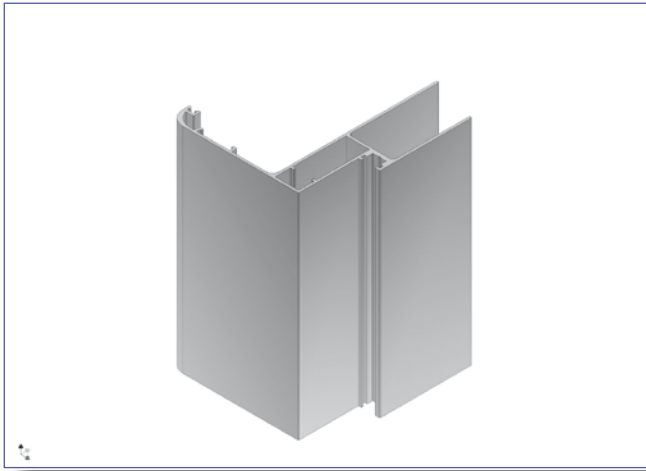

marco telescópico R-6

Perfil hembra R-10

Acabado*	Código	Longitud
Plata mate	414300101550	5,5

*Otros acabados, consultar.