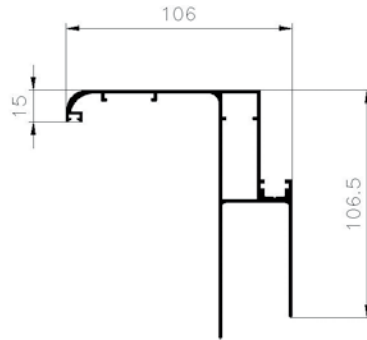

marco telescópico R-6

Perfil hembra R-10

Acabado*	Código	Longitud
Plata mate	414300101550	5,5

*Otros acabados, consultar.