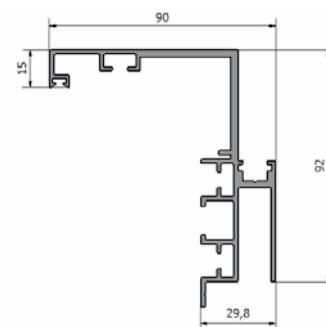

Perfil macho 88x61 R-6

Acabado*	Código	Longitud
Plata mate	414301101550	5,5

*Otros acabados, consultar.

Perfil macho 88x85 R-6

Acabado*	Código	Longitud
Plata mate	414301201550	5,5

*Otros acabados, consultar.

Perfil hembra 90x29,8 R-6

Acabado*	Código	Longitud
Plata mate	414301301550	5,5

*Otros acabados, consultar.

marco telescópico R-6

Perfil travesaño 75x53 R-6

Acabado*	Código	Longitud
Plata mate	414301401630	6,3

*Otros acabados, consultar.

Perfil ajunquillador 43,5x27 R-6

Acabado*	Código	Longitud
Plata mate	414301501630	6,3

*Otros acabados, consultar.

Zócalo R-6

Acabado*	Código	Longitud
Plata mate	412040101630	6,3

Perfil macho R-10

Acabado*	Código	Longitud
Plata mate	414300201550	5,5

*Otros acabados, consultar.

Escuadra marco R-10

Acabado	Código
Bruto	201201007200

Escuadra alineamiento R-10

Acabado	Código
Bruto	201201007100