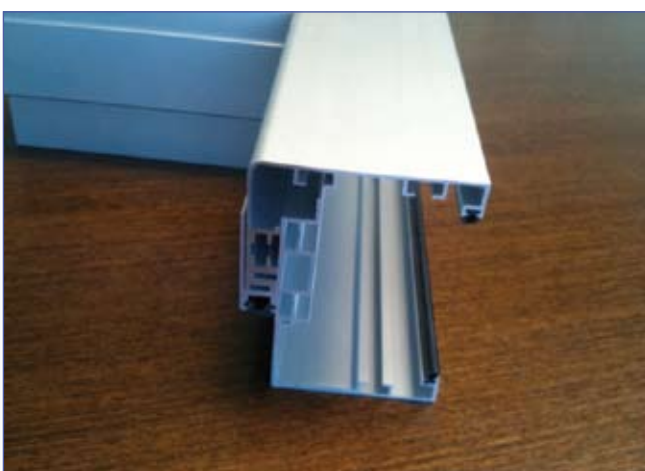

Conjunto puerta c/fijo superior

Detalle marco telescópico R-6