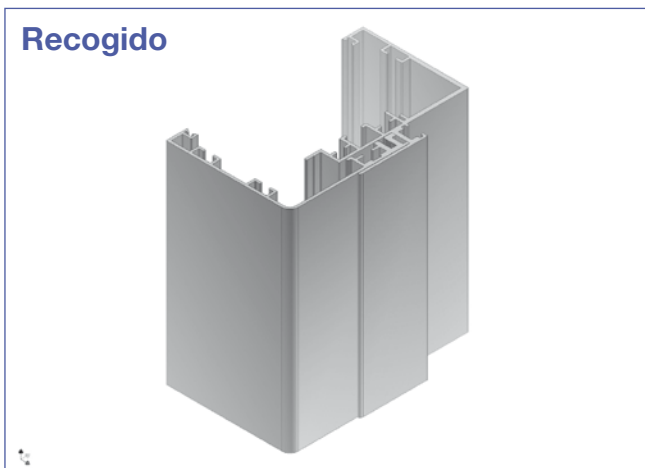

Disponemos de dos sistemas que se adecúan a cualquier tipo de instalación. El modelo R-6 permite combinar perfiles de carpintería de aluminio para conseguir un amplio abanico de soluciones técnicas en realizaciones especiales.

Escuadra amarre R-10

Acabado	Código
Bruto	201201001800

Junta goma solape

Código	Longitud
201006002906	250 m.

Junta goma batiente

Color	Código	Longitud
Negro	201006011400	100 m.
Gris	201006011477	100 m.

Conjunto puerta c/fijo lateral

Conjunto puerta c/fijo superior

Detalle marco telescópico R-6

Conjunto 86-110 mm. R-6

Conjunto 110-134 mm. R-6

Detalle ajunquillador R-6

Detalle travesaño R-6

Forro puerta R-10

FORRO
PUERTA
R10

FORRO
PUERTA
R6

MODELO	R6	
	R10	

HUECO	H	
	A	

ESPEJOR TABIQUE	E	
--------------------	---	--

APERTURA	EXT. DCHA		
	EXT. IZDA		

NUMERO BISAGRAS	2	
	3	
	4	

COLOR : PLATA MATE

Ctra. Guipúzcoa, km. 8 · 31195 ELCARTE (Navarra) España
Tfno. +34 948 30 30 11 · Fax +34 948 30 30 16
aluminio@jealser.com · www.jealser.com