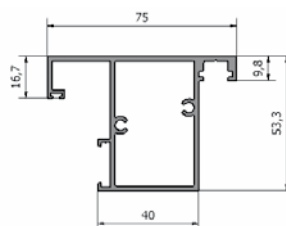

Perfil macho 88x61 R-6

Acabado*	Código	Longitud
Plata mate	414301101550	5,5

*Otros acabados, consultar.

Perfil macho 88x85 R-6

Acabado*	Código	Longitud
Plata mate	414301201550	5,5

*Otros acabados, consultar.

Perfil hembra 90x29,8 R-6

Acabado*	Código	Longitud
Plata mate	414301301550	5,5

*Otros acabados, consultar.

marco telescópico R-6

Perfil travesaño 75x53 R-6

Acabado*	Código	Longitud
Plata mate	414301401630	6,3

*Otros acabados, consultar.

Perfil ajunquillador 43,5x27 R-6

Acabado*	Código	Longitud
Plata mate	414301501630	6,3

*Otros acabados, consultar.

Zócalo R-6

Acabado*	Código	Longitud
Plata mate	412040101630	6,3

Perfil macho R-10

Acabado*	Código	Longitud
Plata mate	414300201550	5,5

*Otros acabados, consultar.

Escuadra marco R-10

Acabado	Código
Bruto	201201007200

Escuadra alineamiento R-10

Acabado	Código
Bruto	201201007100