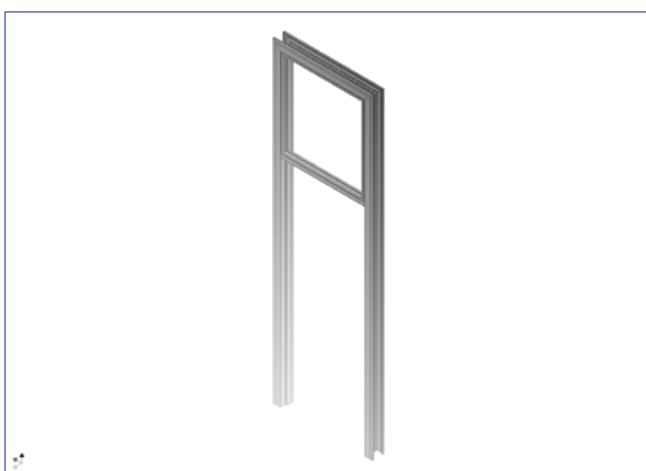

Conjunto puerta c/fijo superior