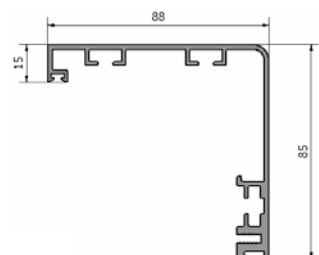

Perfil macho 88x61 R-6

Acabado*	Código	Longitud
Plata mate	414301101550	5,5

*Otros acabados, consultar.

Perfil macho 88x85 R-6

Acabado*	Código	Longitud
Plata mate	414301201550	5,5

*Otros acabados, consultar.

Perfil hembra 90x29,8 R-6

Acabado*	Código	Longitud
Plata mate	414301301550	5,5

*Otros acabados, consultar.

marco telescópico R-6

Perfil travesaño 75x53 R-6

Acabado*	Código	Longitud
Plata mate	414301401630	6,3

*Otros acabados, consultar.

Perfil ajunquillador 43,5x27 R-6

Acabado*	Código	Longitud
Plata mate	414301501630	6,3

*Otros acabados, consultar.

Zócalo R-6

Acabado*	Código	Longitud
Plata mate	412040101630	6,3

Perfil macho R-10

Acabado*	Código	Longitud
Plata mate	414300201550	5,5

*Otros acabados, consultar.

Escuadra marco R-10

Acabado	Código
Bruto	201201007200

Escuadra alineamiento R-10

Acabado	Código
Bruto	201201007100