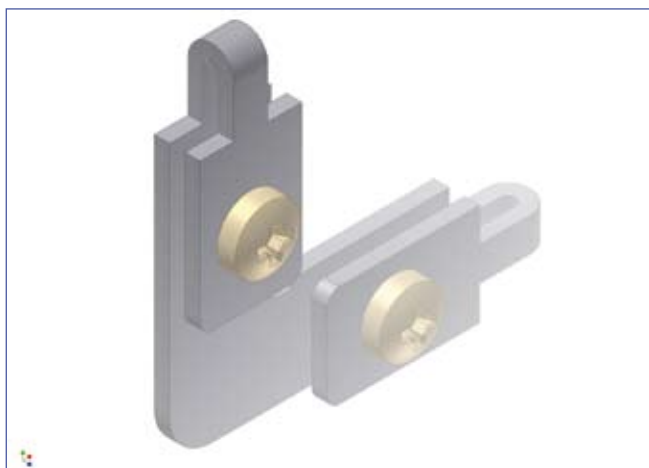

Bisagra regulable para marco telescópico R-6

Acabado		Código
Inox	Derecha	201204014608
Inox	Izquierda	201204014708

marco telescópico R-6

Recibidor anclaje bisagra R-6

Código	Acabado
201204014800	Zincado

Escuadra amarre forro perfil R-6

Incluye tornillos de fijación.

Código	Acabado
201201010800	Zincado

Escuadra alineamiento forro perfil R-6

Incluye tornillos de fijación.

Código	Acabado
201201010900	Zincado

Junta goma solape

Código	Longitud
201006002906	250 m.