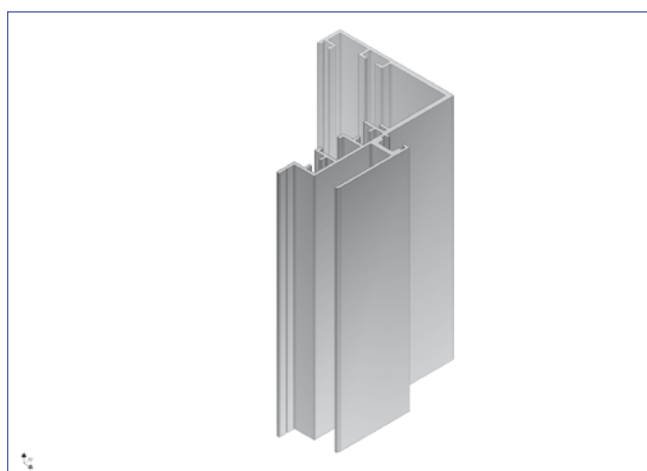

Perfil hembra 90x29,8 R-6

Acabado*	Código	Longitud
Plata mate	414301301550	5,5

*Otros acabados, consultar.