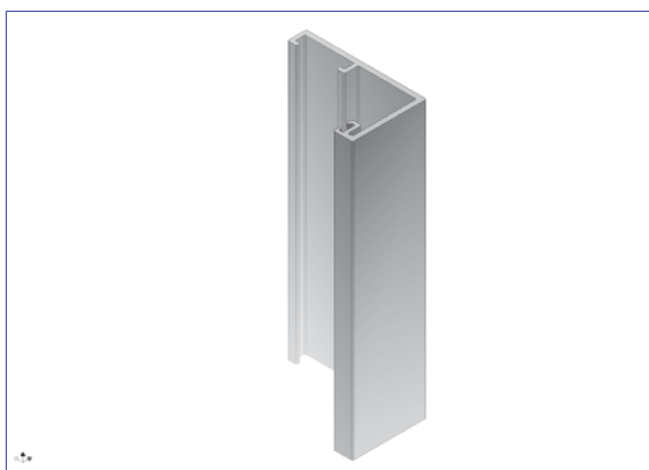

Perfil hembra 90x29,8 R-6

Acabado*	Código	Longitud
Plata mate	414301301550	5,5

*Otros acabados, consultar.

marco telescópico R-6

Perfil travesaño 75x53 R-6

Acabado*	Código	Longitud
Plata mate	414301401630	6,3

*Otros acabados, consultar.

Perfil ajunquillador 43,5x27 R-6

Acabado*	Código	Longitud
Plata mate	414301501630	6,3

*Otros acabados, consultar.

Zócalo R-6

Acabado*	Código	Longitud
Plata mate	412040101630	6,3