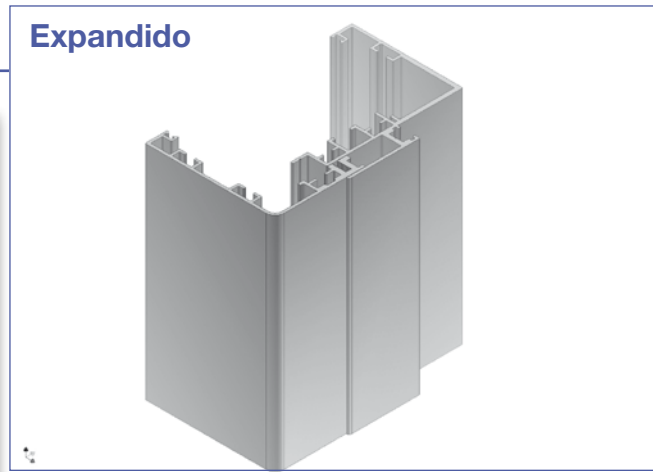

Conjunto 86-110 mm. R-6