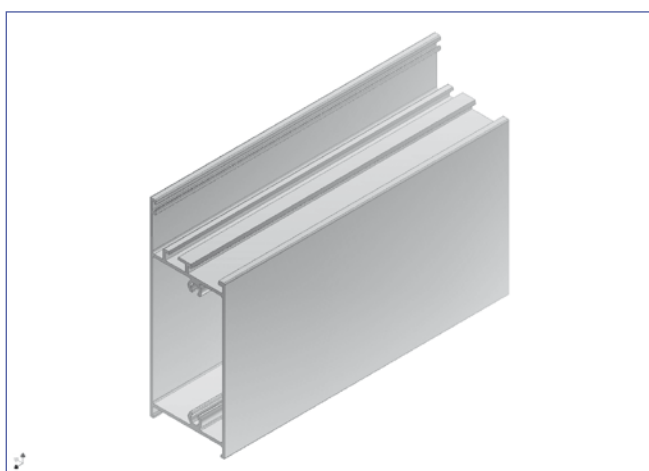

*Otros acabados, consultar.

Perfil ajunquillador 43,5x27 R-6

Acabado*	Código	Longitud
Plata mate	414301501630	6,3

*Otros acabados, consultar.

Zócalo R-6

Acabado*	Código	Longitud
Plata mate	412040101630	6,3