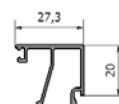

Perfil macho 88x61 R-6

Acabado*	Código	Longitud
Plata mate	414301101550	5,5

*Otros acabados, consultar.

Perfil macho 88x85 R-6

Acabado*	Código	Longitud
Plata mate	414301201550	5,5

*Otros acabados, consultar.

*Otros acabados, consultar.

Perfil ajunquillador 43,5x27 R-6

Acabado*	Código	Longitud
Plata mate	414301501630	6,3

*Otros acabados, consultar.

Zócalo R-6

Acabado*	Código	Longitud
Plata mate	412040101630	6,3

*Otros acabados, consultar.

marco telescópico R-6

Junquillos R-6

Acabado*	Código	Longitud
Plata mate	411110401630	6,3

*Otros acabados, consultar.

Acabado*	Código	Longitud
Plata mate	411110701630	6,3

*Otros acabados, consultar.