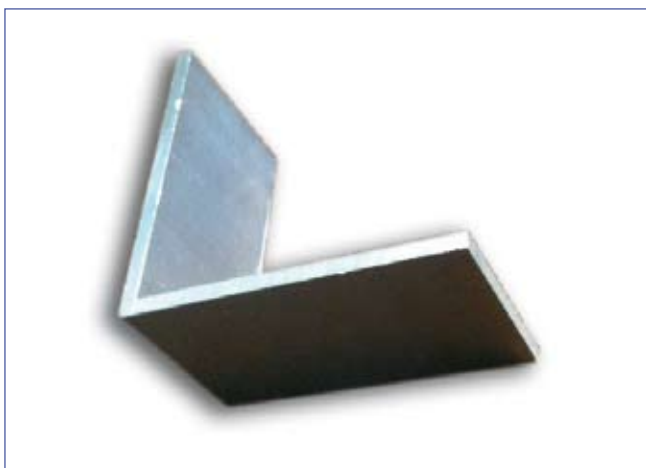

Perfil macho R-10

Acabado*	Código	Longitud
Plata mate	414300201550	5,5

*Otros acabados, consultar.

Escuadra marco R-10

Acabado	Código
Bruto	201201007200

Escuadra alineamiento R-10

Acabado	Código
Bruto	201201007100